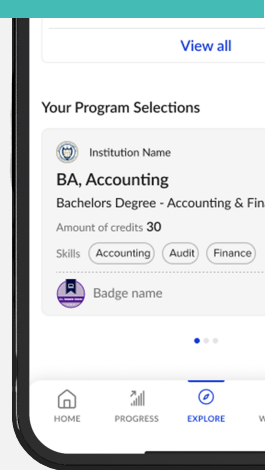

lifejourney

Del aprendizaje al empleo

Una acreditación digital que mapea las habilidades reales que los estudiantes desarrollan en la universidad y las conecta directamente con el mundo laboral:

- Certificaciones personalizadas.
- Rutas de aprendizaje flexibles.
- Puente directo entre formación y empleabilidad.

✦ Con LifeJourney, cada estudiante encuentra su lugar en el mundo profesional.