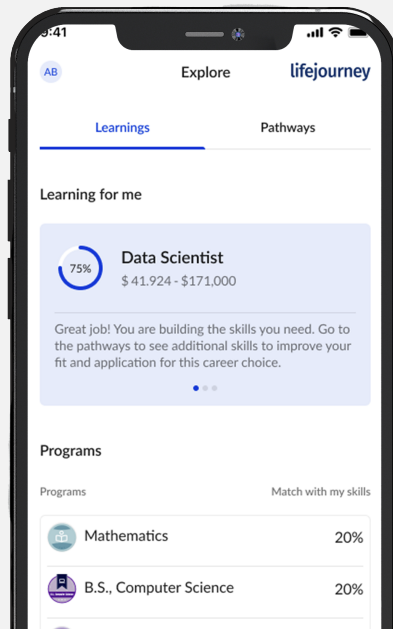

lifejourney

Del aprendizaje al empleo

Una acreditación digital que mapea las habilidades reales que los estudiantes desarrollan en la universidad y las conecta directamente con el mundo laboral:

- Certificaciones personalizadas.
- Rutas de aprendizaje flexibles.
- Puente directo entre formación y empleabilidad.

✦ Con LifeJourney, cada estudiante encuentra su lugar en el mundo profesional.