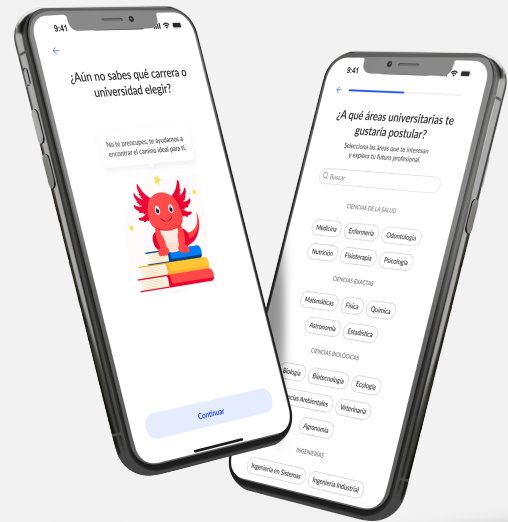

## CONECTANDO TU FUTURO: DE LA ELECCIÓN A LA META

📍 En Territorium acompañamos a las instituciones en cada etapa del camino educativo de sus estudiantes: desde que eligen ingresar, hasta que descubren su vocación y alcanzan el empleo.

Nuestras soluciones integran tecnología, equidad y datos reales para mejorar el acceso, la orientación y el éxito académico y profesional.

Tres soluciones, un mismo objetivo: que cada estudiante avance con claridad, confianza y oportunidades reales.

Explora y decide con información real

Un entrenador profesional basado en IA que ayuda a estudiantes de secundaria y preparatoria a elegir su camino académico:

- Carreras y universidades alineadas a sus intereses.
- Salarios futuros y costos universitarios.
- Probabilidad de admisión real.

🌟 Con Descubre, cada decisión es más clara, informada y segura.

La admisión digital y sin barreras

Transforma y optimiza todo el proceso de ingreso:

- Solicitud 100% online.
- Evaluaciones seguras y accesibles desde casa.
- Admisiones más rápidas, eficientes y equitativas.